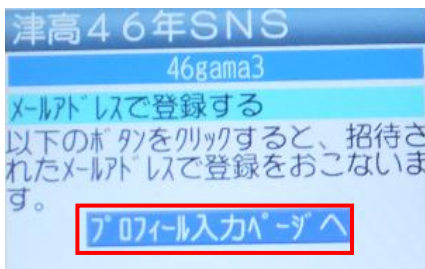

## ガラケーから設定

受信トレイの招待状メールを開きます。

1

まず URL を  
クリックします

「プロフィール入力ページへ」をクリックします。

2

ご質問はこちらに

46年卒 Mail : 46gama@mail.tsuko46.jp