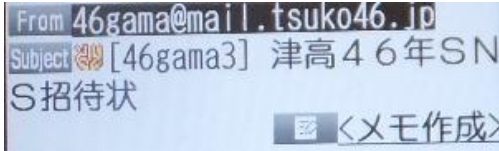

## ガラケーから設定

受信トレイの招待状メールを開きます。

1

まず URL を  
クリックします

「プロフィール入力ページへ」をクリックします。

2

ご質問はこちらに

46年卒 Mail : 46gama@mail.tsuko46.jp